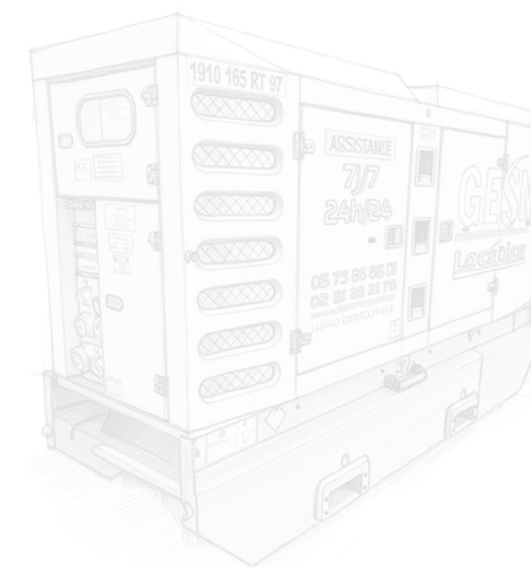

GESN Location

325 kVA - Stage V

Passage de fourches avec butoir de protection

PERFORMANCE

- **463 A**
- **257 kW**
- **66 dB** à 7m
- **50 Hz**
- **400/230 V**

AUTONOMIE

- Réservoir **1065 L**
- Conso 50% **32 L/H**
- Conso 75% **46.5 L/H**
- **22 h** à 75%

DIMENSIONS

- Longueur/Largeur
3710 x 1500 mm
- Hauteur **2150 mm**
- Poids **4900 kg**

PACK PRISES

-  2x Prises 125A P17 Tetra
-  2x Prises 63A P17 Tetra
-  2x Prises 32A P17 Tetra
-  2x Prises 16A Mono
-  Prises Powerlock
-  Disjoncteur intégré
-  Arrêt coup de poing
-  Tableau de bord

HVO/GNR

Branchement jeu de barre

Couplable