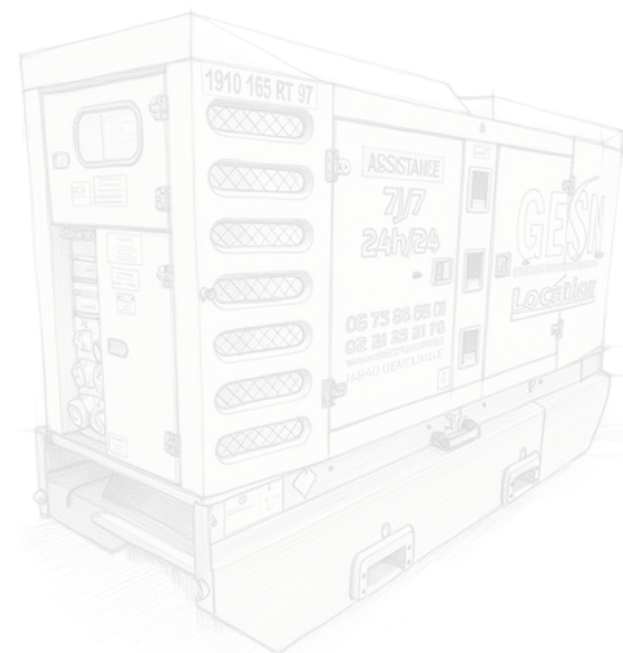

# 9 kVA

Passage de fourches avec butoir de protection

## PERFORMANCE

- **13 A**
- **7.2 kW**
- **57 dB** à 7m
- **50 Hz**
- **230 V Monophasé**

## DIMENSIONS

- Longueur/Largeur  
**1750 x 840 mm**
- Hauteur **1210 mm**
- Poids **570 kg**

## PACK PRISES

- 1x PC16A Mono
- 2x PC16A P17 Tetra
- Disjoncteur intégré
- Arrêt coup de poing
- Tableau de bord

HVO/GNR

Branchement jeu de barre